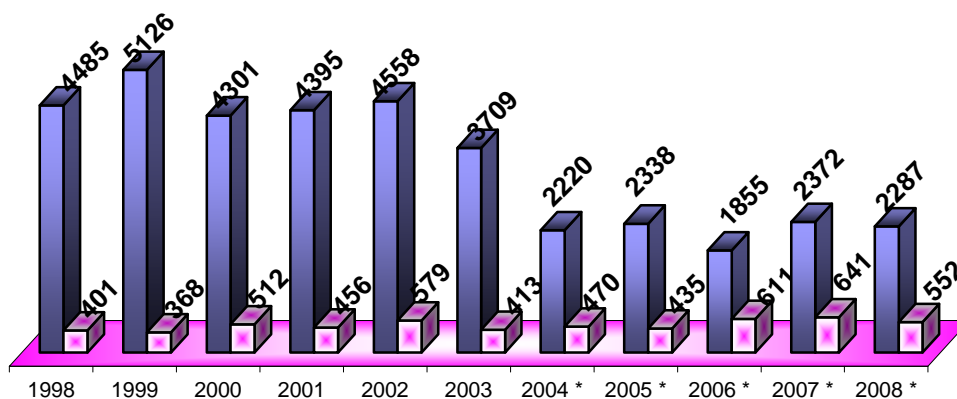

Universidad Nacional de San Luis
Evolución de la cantidad de Ingresantes versus Egresados de Pregrado y Grado
4 Facultades DETI y DEDA 1998 - 2008

Ciclos	Nuevos Insc. por 1º vez	Egresados	Relación
1998	4485	401	9%
1999	5126	368	7%
2000	4301	512	12%
2001	4395	456	10%
2002	4558	579	13%
2003	3709	413	11%
2004 *	2220	470	21%
2005 *	2338	435	19%
2006 *	1855	611	33%
2007 *	2372	641	27%
2008 *	2287	552	24%

* A partir del ciclo 2004 se discriminan nuevos inscriptos por 1º vez de nuevos inscriptos por equivalencias

Evolución Ingresantes - Egresados

Relación